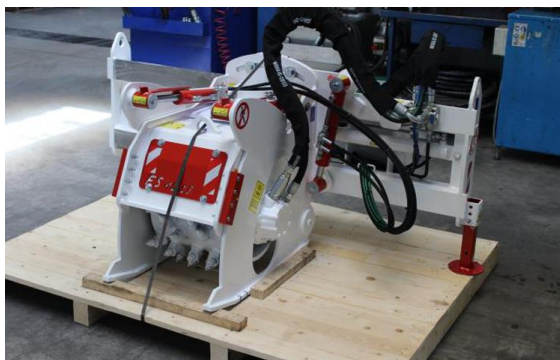

Ижевск (3412)26-03-58
Иркутск (395)279-98-46
Казань (843)206-01-48
Калининград (4012)72-03-81
Калуга (4842)92-23-67
Кемерово (3842)65-04-62
Киров (8332)68-02-04
Краснодар (861)203-40-90
Красноярск (391)204-63-61
Курск (4712)77-13-04
Липецк (4742)52-20-81

Магнитогорск (3519)55-03-13
Москва (495)268-04-70
Мурманск (8152)59-64-93
Набережные Челны (8552)20-53-41
Нижний Новгород (831)429-08-12
Новокузнецк (3843)20-46-81
Новосибирск (383)227-86-73
Омск (3812)21-46-40
Орел (4862)44-53-42
Оренбург (3532)37-68-04
Пенза (8412)22-31-16

Пермь (342)205-81-47
Ростов-на-Дону (863)308-18-15
Рязань (4912)46-61-64
Самара (846)206-03-16
Санкт-Петербург (812)309-46-40
Саратов (845)249-38-78
Севастополь (8692)22-31-93
Симферополь (3652)67-13-56
Смоленск (4812)29-41-54
Сочи (862)225-72-31
Ставрополь (8652)20-65-13

Сургут (3462)77-98-35
Тверь (4822)63-31-35
Томск (3822)98-41-53
Тула (4872)74-02-29
Тюмень (3452)66-21-18
Ульяновск (8422)24-23-59
Уфа (347)229-48-12
Хабаровск (4212)92-98-04
Челябинск (351)202-03-61
Череповец (8202)49-02-64
Ярославль (4852)69-52-93

Киргизия (996)312-96-26-47

Россия (495)268-04-70

Казахстан (772)734-952-31

<https://cmcrusher.nt-rt.ru/> || crz@nt-rt.ru

Дорожная фреза FS 40.03

Технические характеристики:

ПАРАМЕТР

Ширина профилирования

Максимальное заглубление

Вес

Стандартные зубья

Мин. расстояние до стены

Гидропоток МИН/МАКС

Давление МИН/МАКС

Регулировка заглубления

Механизм бокового смещения

Диапазон бокового смещения

Угол отклонения

Средняя рабочая скорость со стандартным барабаном при заглублении 50% 1 - 5 м/мин

ЗНАЧЕНИЕ

400 мм

30 мм

570 кг

190 шт.

60 мм

40-80 л/мин

150 – 300 бар

механическая

гидравлический

0 - 650 мм

16°

Дорожная фреза от CM Crusher (Италия) – оптимальная навесная фреза для удаления дорожной разметки из

термопласта.