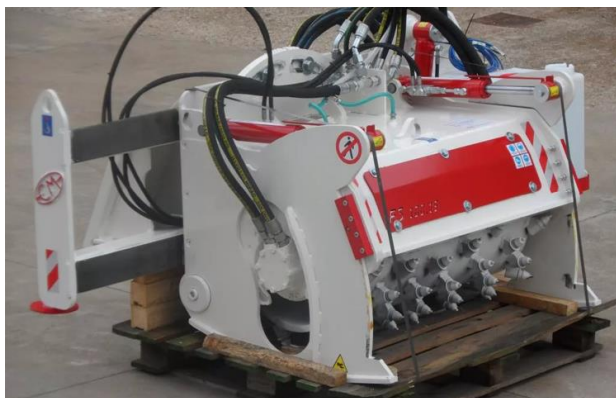

Ижевск (3412)26-03-58
Иркутск (395)279-98-46
Казань (843)206-01-48
Калининград (4012)72-03-81
Калуга (4842)92-23-67
Кемерово (3842)65-04-62
Киров (8332)68-02-04
Краснодар (861)203-40-90
Красноярск (391)204-63-61
Курск (4712)77-13-04
Липецк (4742)52-20-81

Магнитогорск (3519)55-03-13
Москва (495)268-04-70
Мурманск (8152)59-64-93
Набережные Челны (8552)20-53-41
Нижний Новгород (831)429-08-12
Новокузнецк (3843)20-46-81
Новосибирск (383)227-86-73
Омск (3812)21-46-40
Орел (4862)44-53-42
Оренбург (3532)37-68-04
Пенза (8412)22-31-16

Пермь (342)205-81-47
Ростов-на-Дону (863)308-18-15
Рязань (4912)46-61-64
Самара (846)206-03-16
Санкт-Петербург (812)309-46-40
Саратов (845)249-38-78
Севастополь (8692)22-31-93
Симферополь (3652)67-13-56
Смоленск (4812)29-41-54
Сочи (862)225-72-31
Ставрополь (8652)20-65-13

Сургут (3462)77-98-35
Тверь (4822)63-31-35
Томск (3822)98-41-53
Тула (4872)74-02-29
Тюмень (3452)66-21-18
Ульяновск (8422)24-23-59
Уфа (347)229-48-12
Хабаровск (4212)92-98-04
Челябинск (351)202-03-61
Череповец (8202)49-02-64
Ярославль (4852)69-52-93

Киргизия (996)312-96-26-47

Россия (495)268-04-70

Казахстан (772)734-952-31

<https://cmcrusher.nt-rt.ru/> || crz@nt-rt.ru

Дорожная фреза FS 100.20

Технические характеристики:

ПАРАМЕТР

ЗНАЧЕНИЕ

Ширина профилирования	1000 мм
Максимальное заглубление	170 мм
Вес	1120 кг
Стандартные зубья для асфальта	80 шт.
Мин. расстояние до стены	70 мм
Гидропоток МИН/МАКС	100 – 200 л/мин
Давление МИН/МАКС	150 – 300 бар
Регулировка заглубления	механическая
Механизм бокового смещения	гидравлический
Диапазон бокового смещения	0 - 650 мм
Угол отклонения	20°
Средняя рабочая скорость со стандартным барабаном при заглублении 50%	0,5 – 4 м/мин