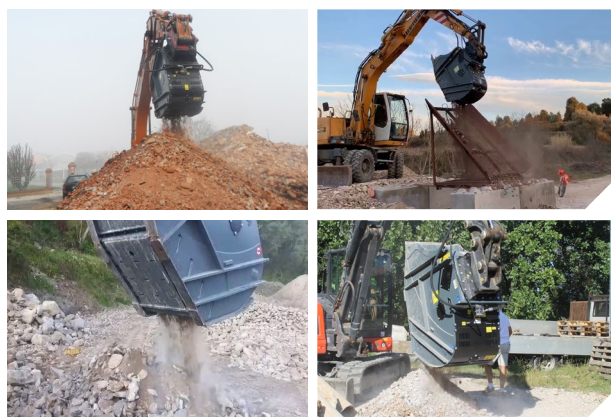

ПРЕИМУЩЕСТВА

- Корпус изготовлен из износостойкого материала
- Дробильные плиты из сплава с содержанием марганца 18%
- Единый клапан для ограничения максимального давления и регулировки скорости
- Поворотный механизм и гидроагрегат внутри корпуса ковша
- Централизованная смазка
- Простое и нетребовательное техобслуживание