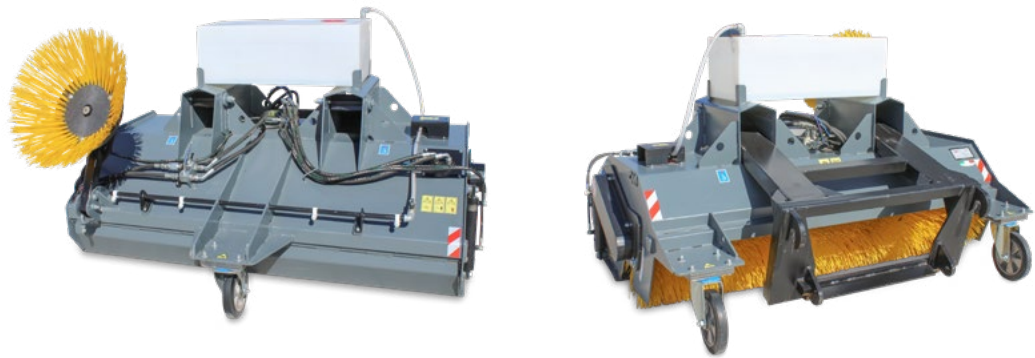

Подметально-уборочная машина со сборочным резервуаром, полипропиленовыми щетками, 3 поворотными опорными колесами, в особенности предназначена для очистки мелкой пыли и деликатных поверхностей. Производится с полезной шириной от 105 до 250 см.

ДОПОЛНИТЕЛЬНЫЕ ПРИНАДЛЕЖНОСТИ

- Щетка для боковой очистки ϕ 600 мм с независимым гидравлическим двигателем, доступна в исполнении из ППЛ, частично из стали, стали
- Комплект для полива под давлением с насосом на 12 В и распылителями, бак на 100 л
- Комплект для полива под давлением для специализированных машин с автономным баком
- Внутренняя щетка из частично из стали
- 8/14-контактный разъем на 12 В
- Крепление для экскаватора-погрузчика / пневмоколесной лопаты / телескопического погрузчика / сельскохозяйственного трактора / автопогрузчика
- распылителями Щетка для боковой очистки